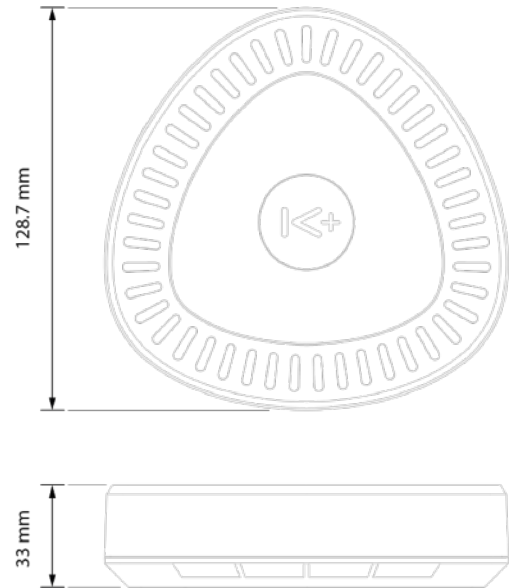

NOTA3: Al cerrar la tapa del sensor no se activará la alarma anti-manipulación.

NOTA4: No colocar el dispositivo de forma vertical, solo instalar de acuerdo con instrucciones.

Especificaciones

Sección	Característica	Valor	Unidad de medida
General	Tecnología Conectividad	BLE 4.1	-
	Sensibilidad	3.28 a 9.84	%obs/m
	Alarma de detección de humo	Si	-
	Temperatura de operación	-10 a 50	°C
	Humedad de operación (no condensada)	10 a 95	%HR
	Transmisión de datos	1 muestra cada hora (al instante si detecta humo o se quita la tapa o se presiona el botón)	-
	Alarma anti-manipulación	Si	-
	Distancia de conectividad	< 20	metros
	Volumen de alarma	> 85	dBm
	Duración de batería en funcionamiento*	2	años
Batería	Tipo de batería	3x AA	-
	Voltaje	1.5	volts
	Reemplazable	Si	-
Cumplimientos	CE, CCC, RoHS, GB20517-2006	Si	-
Garantía	Periodo de garantía	1	año
Diseño Mecánico	Dimensiones	128.7X128.7X33	mm
	Material	ABS	-
	Color	Blanco	-
	Peso	254	g
	Montaje	Fijación de base con tornillos o taquetes	-
	Ambiente de instalación	Interiores	-

Dimensiones:

*Cálculo realizado con química Zinc-Dioxido de magnesio marca Energizer a temperatura ambiente de 25°C constante.

Búscala en las tiendas como:
K+ | DataCenter

App Web

¡¡CONTACTÁCTANOS!!

www.knesysplus.com